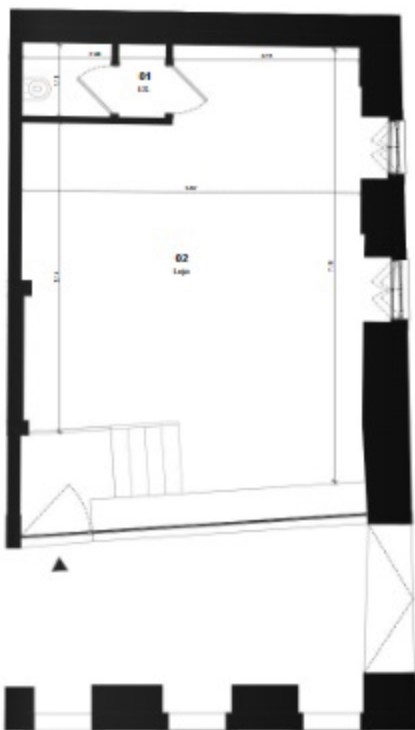

## PISO -1 | L02

### Quadro de Áreas Úteis

01	Loja	40,34 m <sup>2</sup>
02	I.S.	2,90 m <sup>2</sup>
03	Armazenagem	7,20 m <sup>2</sup>

ÁREA BRUTA 54,68 m<sup>2</sup>