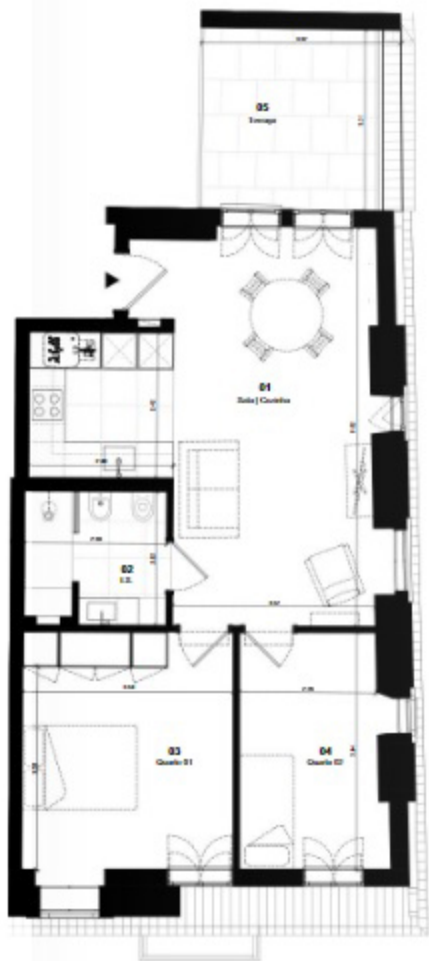

Jardim Emidia

CARAVELOS

PISO 2 | A04 | T2

Quadro de Áreas Úteis

01	Sala/Cozinha	29,31 m ²
02	I.S.	5,09 m ²
03	Quarto 01	14,16 m ²
04	Quarto 02	9,43 m ²
05	Terrapço	8,99 m ²
06	Armazenagem	7,06 m ²

ÁREA BRUTA 71,29 m²