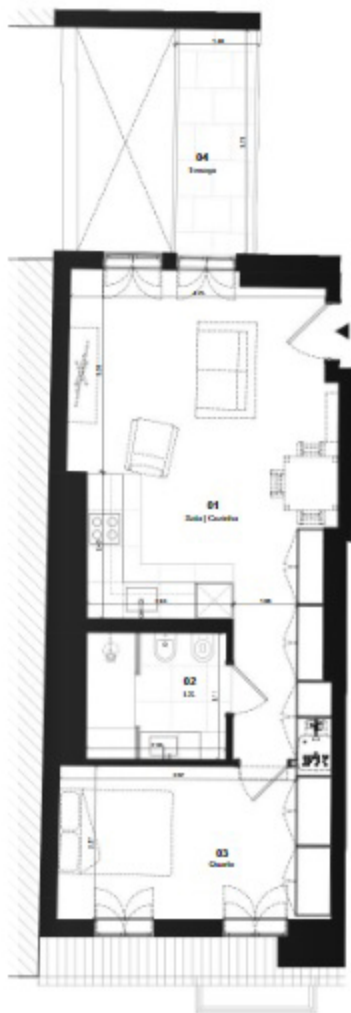

## PISO 2 | A03 | T1

### Quadro de Áreas Úteis

01	Sala/Corredor	27,81 m <sup>2</sup>
02	I.S.	4,32 m <sup>2</sup>
03	Quarto 01	11,61 m <sup>2</sup>
04	Terrapço	5,23 m <sup>2</sup>
05	Armazém	6,87 m <sup>2</sup>

ÁREA BRUTA 55,47 m<sup>2</sup>